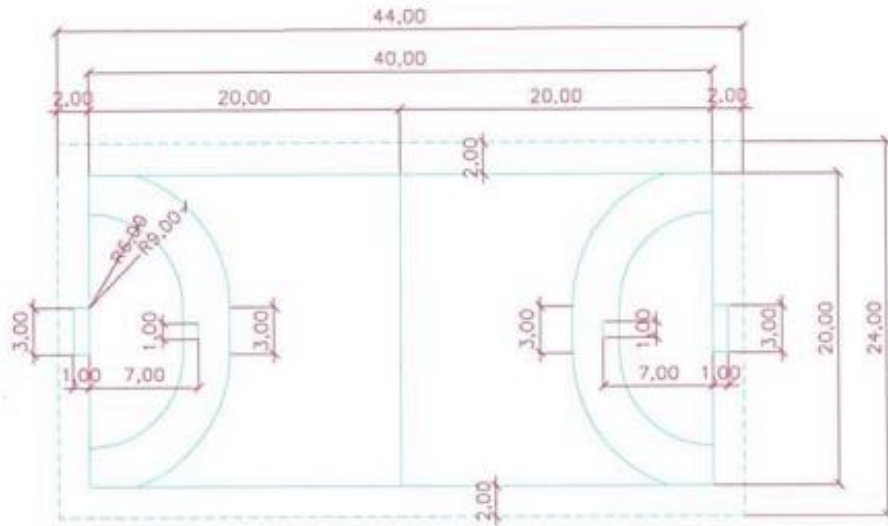

**ROZMERY IHRISK**

Južná trieda

~~26.17~~

Pod